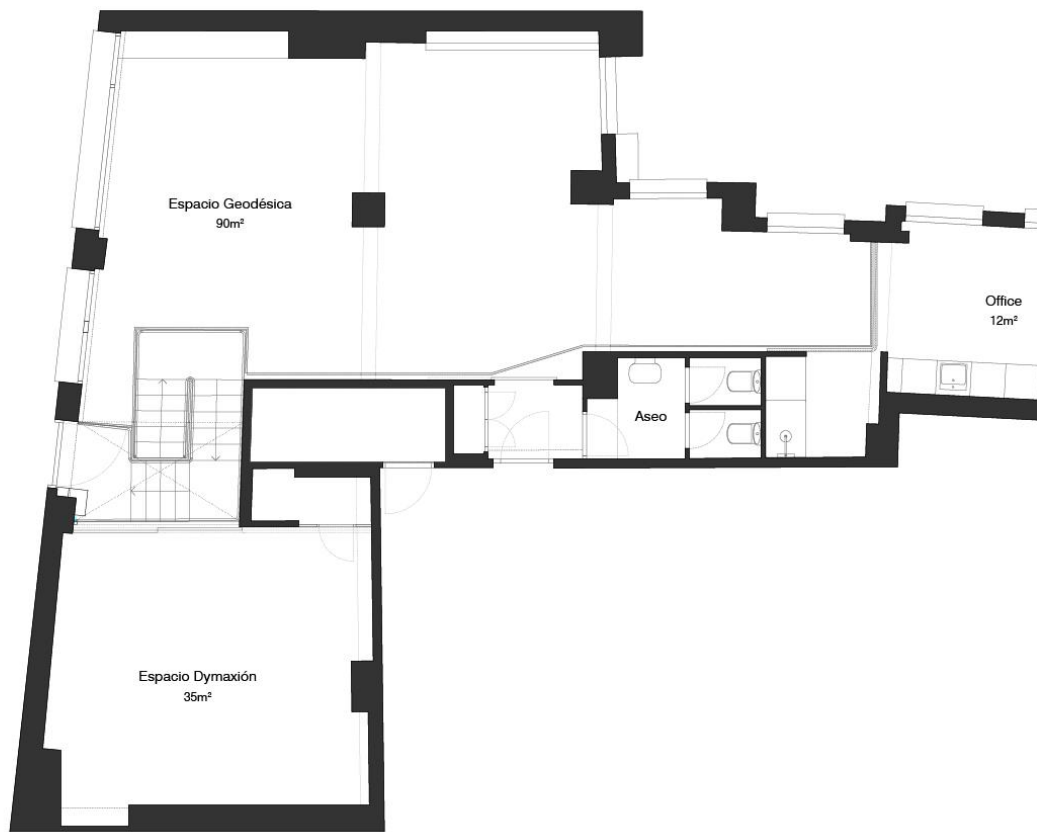

TENSEGRITY
ESPACIO

**Situado en la zona Pintor
Rosales(Madrid)**

Superficie total de 150 m².

Espacio Geodésica: 90 m², altura 3,90 m

Espacio Dymaxión: 35 m², altura 2,40 m

Cocina/Office: 12 m², altura 3,90 m

ESPACIO DIMAXION
24 PAX FORMACION
30 PAX COCKTAIL

ESPACIO GEODESICA

**Reuniones, presentaciones,
showcooking, talleres, streaming,
formación, pop-up stores, etc**

Catering

**WiFi, Smart Board 86", sistema de
sonido, LED programable**